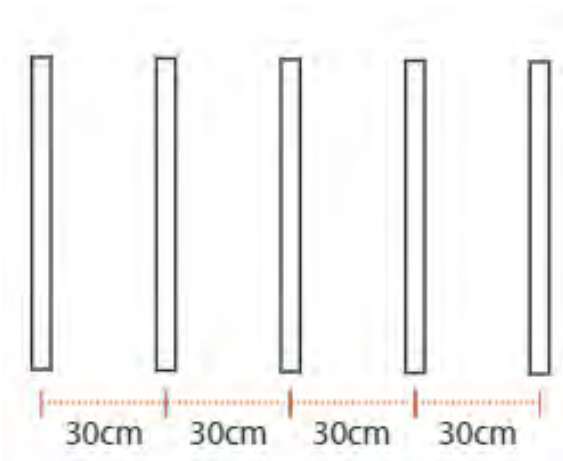

MEDIDAS

Ancho	47cm
Largo	112cm
Ancho Cubrimiento	45cm
Largo Cubrimiento	100cm
Peso	1.355kg
m2	0.45m2
1 m2	2.3 m2
Rango temperatura	-40c - 60c

CERTIFICACIONES

	Sistema de gestión ambiental Certificado INTE/ISO 14001:2015
	Sistema d Gestión de Calidad Certificado INTE/ISO 9001:2015
	Gestor Autorizado Gestión de Residuos MS-DPRSA-USA-RG-A-042-2020
ASTM D4226 Impacto	4.9J