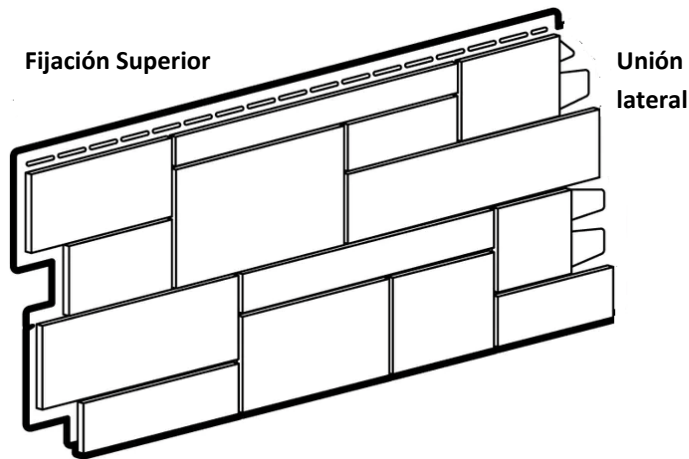

ECOCIELO

Se destaca por ser ideales para cielorraso/resistentes, perfectas para exteriores e interiores, sobre estructuras metálicas, madera o concreto así como muros livianos, perfectas para chimeneas, bodegas, saunas, ranchos, cocinas y más.

MEDIDAS

Ancho	47cm
Largo	112cm
Ancho Cubrimiento	45cm
Largo Cubrimiento	100cm
Peso	1.355kg
m2	0.45m2
1 m2	2.3 m2
Rango temperatura	-40c - 60c

CERTIFICACIONES

	Sistema de gestión ambiental Certificado INTE/ISO 14001:2015
	Sistema d Gestión de Calidad Certificado INTE/ISO 9001:2015
	Gestor Autorizado Gestión de Residuos MS-DPRSA-USA-RG-A-042-2020
ASTM D4226 Impacto	4.9J

Los listones de madera o metal deben ir a las medidas indicadas. Los Wall Panel deben ir apoyados de tres listones y deben ser fijados sobre los mismos.

GARANTÍA Y RECOMENDACIONES

La instalación solo puede ser realizada por un profesional certificado por PROTEJA. Las recomendaciones dadas aquí, no sustituye la responsabilidad del ingeniero responsable. Proteja no asume responsabilidad por un mal uso del producto, errónea manipulación del mismo o utilización de materiales diferentes a los complementarios sugeridos.